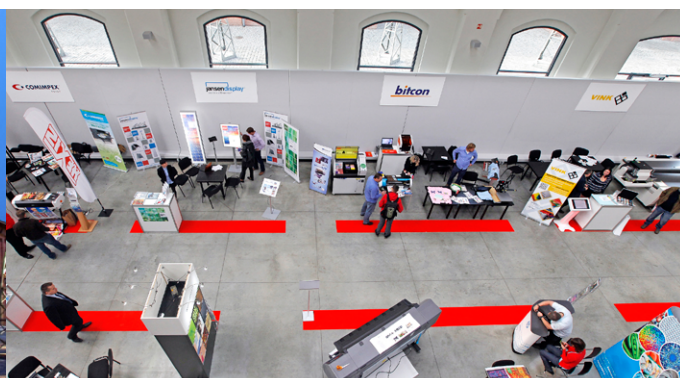

# DEN SIGMAKINGU BRNO

Technologie, kreativita, legislativa  
**Chcete být u toho?**

- > Zajímá vás, jaké nové kreativní řešení nabídnout svým zákazníkům?
- > Jaká jsou současná kritéria a právní aspekty při výrobě reklamy?
- > Pak navštivte **11. listopadu 2016 FAIT GALLERY v Brně**, kde vám nabídneme řešení a představíme úspěšné koncepty.